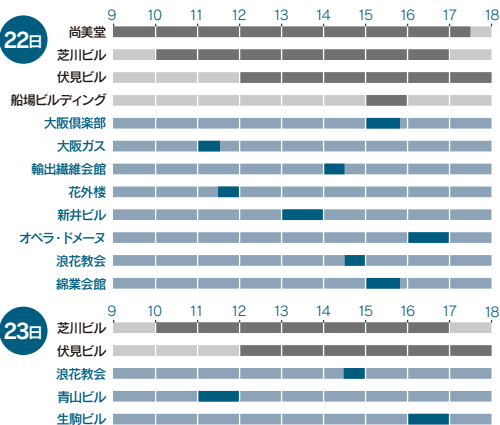

※建物の特徴等は協議会ホームページをご覧ください。

案内ツアー申込について

申込方法

専用フォーム(下記アドレスもしくはQRコードへアクセスください)
またはFAXに以下の項目を記入し、
船場HOPEイベント担当事務局まで送信ください。
1回の申込につき、2ツアーまでお申し込みいただけます。

■氏名・連絡先 TEL、e-mailまたはFAX

■参加希望人数 2名まで

■参加希望ツアー 建物名・日時

fax 06-6222-0502

※HOPEツアー申込(橋ヶイオス内 栗山宛)
にご送付ください

url [semba-hope.main.jp/
expo2010.html](http://semba-hope.main.jp/expo2010.html)

申込締め切り

11月14日(日)午後9時まで。申込み多数の場合は抽選とし、
当選された方には詳細をお知らせいたします。

※たくさんの方に楽しんでいただけるよう、
当日のキャンセルはできるだけお避けてください。

※近代建築などの歴史的な建物は、エレベーター等の設備がございません。
ご了承のうえ、お申込ください。

OPEN HOUSE schedule

オープンハウススケジュール

■ フリー ■ ツアー

MACHINAKA PAVILION

SEMBA EXPO 2010

船場のあちこちにパビリオンが出現。博覧会を盛り上げます。食、文化、美、遊・・・船場の様々な‘顔’をお楽しみください。

祝日は、お休みが多い船場のお店。今回は、船場のまちなちを盛り上げるパビリオンとして、この『博覧会』に参加・協力くださいました。