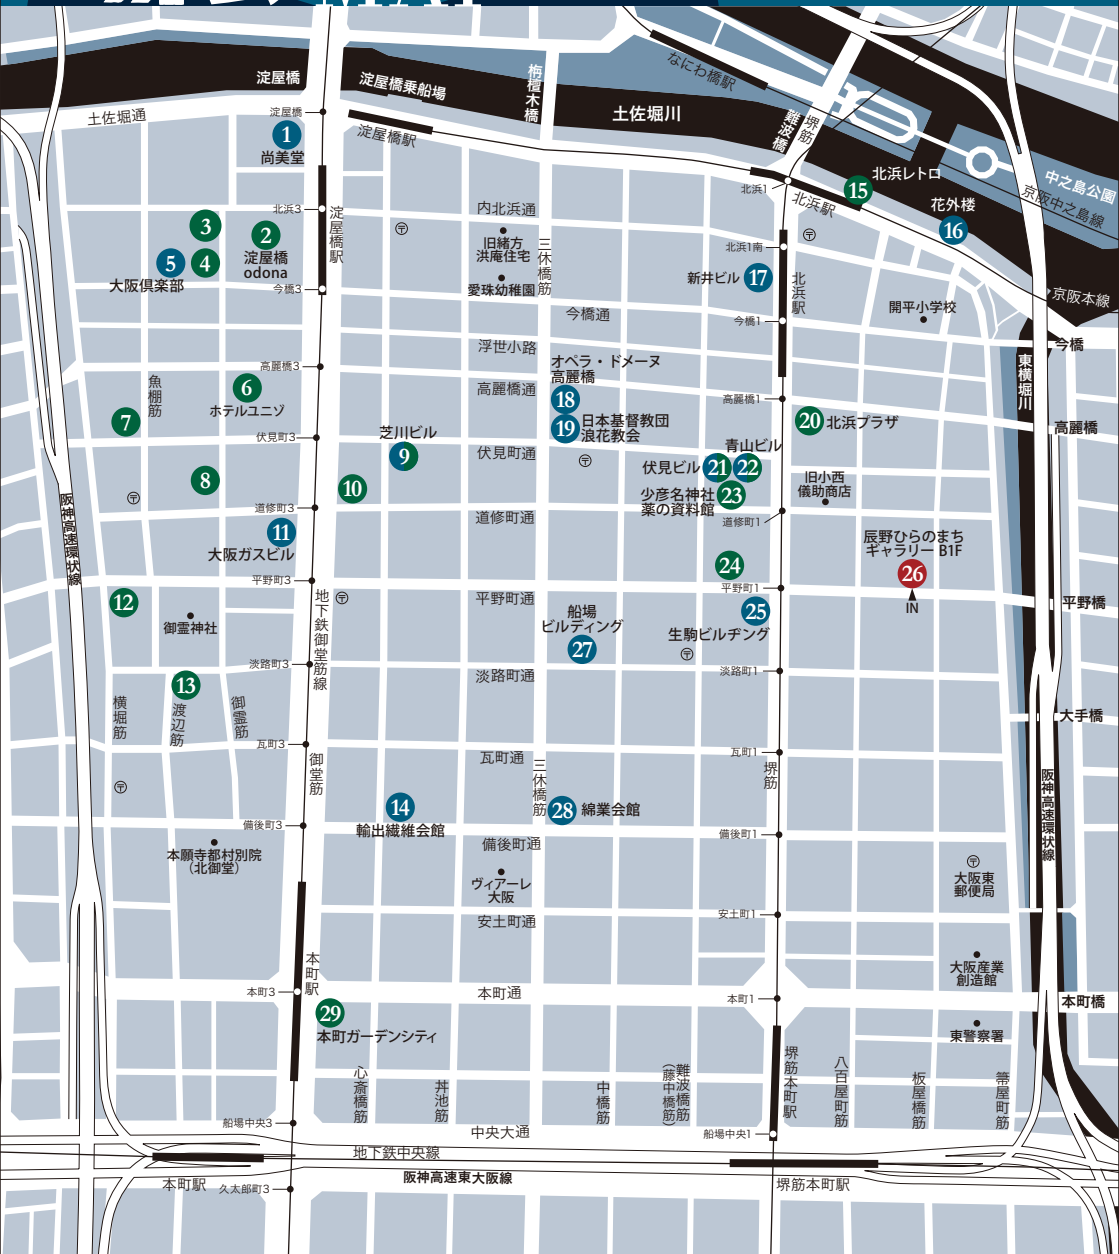

「行て参じます」「お早うお帰り」…思いやりと上質な心意気が映し出される『せんばことば』。‘伝統を守るなにわの会’が伝える、美しい響きに触れて学べる1時間。活きた『せんばことば』をやさしくレクチャーしていただけます!

特別企画 船場・振る舞い酒 23日[火・祝] 12:00～14:00 なくなり次第終了 無料・未成年不可

滋賀県の造り酒屋「遊亀」map 12より、おいしいお酒がご来場のみなさまに振舞われます。博覧会の成功と船場を愛するみなさんのご健康とご多幸を祈念して‘乾杯～!’

オープン会場 船場HOPEゾーン事業エリア内各所 イベントMAP参照

今年から、イベントがまちに飛び出します!いつも気になっていたあの建物やあのお店。

船場のまちにあふれる様々な魅力をこの機会に是非、ご体感ください!

※詳細は各ページでご確認ください。

OPEN HOUSE
SEMBA EXPO 2010

船場OPEN HOUSE

MACHINAKA PAVILION
SEMBA EXPO 2010

船場‘まちなか’パビリオン

船場博覧会 イベントMAP

OPEN HOUSE

SEMBA EXPO
2010

船場の魅力的な建物たちを特別公開 建物を通して、船場のまち全体の「魅力」を感じてください

日ごろあまり見ることができない船場の魅力的な建物内部を特別公開。
建物を深く知ることを通して、船場のまち全体の魅力を感じてもらおうという企画。
自由に見て回るもよし、建物オーナーによる案内ツアーに参加するもよし。
この機会にぜひ!

※公開日時や方法等は建物によって異なります。下記スケジュール表を十分にご確認ください。
※公開は、各建物関係者の皆様の善意で実現したものです。ここに深くお礼申し上げますとともに、
見学にあたっては、各自マナーを守ってくださいませようお願い申し上げます。